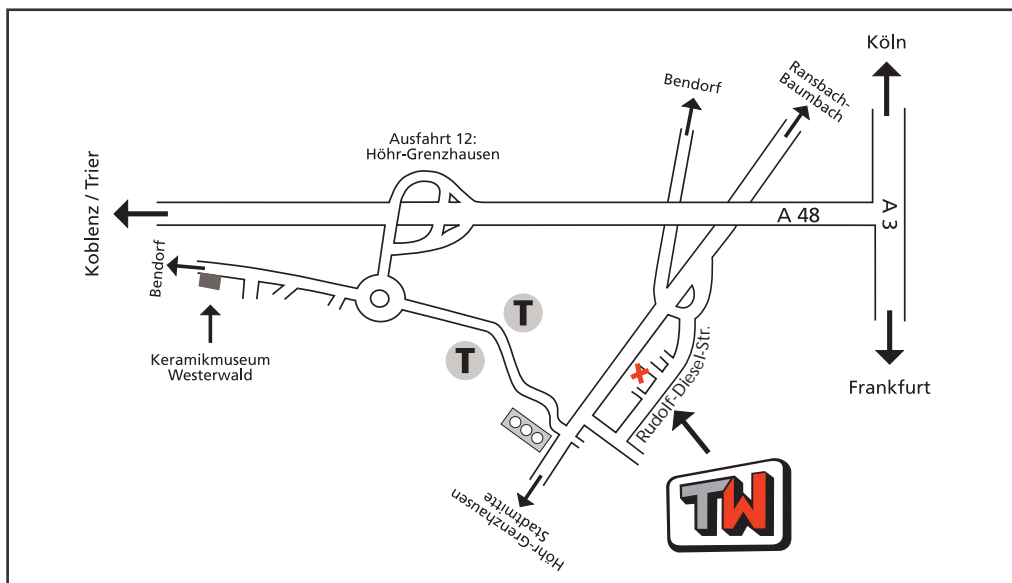

Thomas Wolbring GmbH

Als Traditions-Unternehmen in der Keramik-Branche befindet sich der Sitz der Firma 'Thomas Wolbring GmbH' im Westerwald in Höhr-Grenzhausen. Das sogenannte Kannenbäckerland ist das Zentrum für Keramik. Die ansässige Industrie und das Kunsthandwerk, zusammen mit den Einrichtungen des Bildungs- und Forschungszentrum Keramik (BFZK), bilden ein einzigartiges Netzwerk für Kreativität, Innovation und Forschung.

Es liegt nah, daß die Thomas Wolbring GmbH als Anbieter auf dem Sektor keramischer Bedarfsartikel dort ihren Sitz hat.

Der Standort, das Umfeld und der eigene Anspruch verpflichten uns zu hohen Qualitätsanforderungen.

Unsere Artikel zeichnen sich durch höchste Praxis-tauglichkeit aus, womit wir uns weltweit einen guten Namen gemacht haben. Sie als Kunde erfahren bei uns eine professionelle Beratung und profitieren von unserem Erfahrungsschatz und Fachwissen. Unser hohes Niveau und unser hervorragendes Preis-Leistungs-Verhältnis haben uns an die Spitze des Marktes gebracht. Das verpflichtet!

Wir stehen Ihnen gerne bei allen Fragen zum Thema Keramikbedarf zur Verfügung. Sie werden schnell feststellen: Kompetente Beratung und die vielfältige Auswahl an hochwertigen Artikeln gewährt Ihnen jene Zufriedenheit, auf die Sie als unser Kunde Anspruch haben.

Im gleichen Haus finden Sie auch unsere Partnerfirma:

Hans Wolbring GmbH

Keramische Farben

Rudolf-Diesel-Str. 15

56203 Höhr-Grenzhausen

Telefon: 0 26 24 / 20 30

Telefax: 0 26 24 / 66 40

E-mail: hans-wolbring@keramikbedarf.de

Internet: www.keramikbedarf.de

Thomas Wolbring GmbH

Keramikbedarf - Maschinen

Brenn- und Industrieöfen

Rudolf-Diesel-Str. 13

56203 Höhr-Grenzhausen

Telefon: 0 26 24 / 21 96

Telefax: 0 26 24 / 68 24

E-mail: info@wolbring-keramikbedarf.de

Internet: www.wolbring-keramikbedarf.de

Öffnungszeiten:

Mo-Fr. 8.00 - 12.00 Uhr

13.00 - 17.00 Uhr

Sa.* 9.00 - 12.00 Uhr

* außer Ostersonntag und den Samstagen der Monate Juli und August

Das Angebot der Firma Hans Wolbring komplettiert unser Angebot um den Bereich der Massen, Rohstoffe, Glasuren, Farbkörper, Edelmetall-Präparate und Dekorfarben. Somit finden Sie alles im Bereich Keramikbedarf in einem Haus!